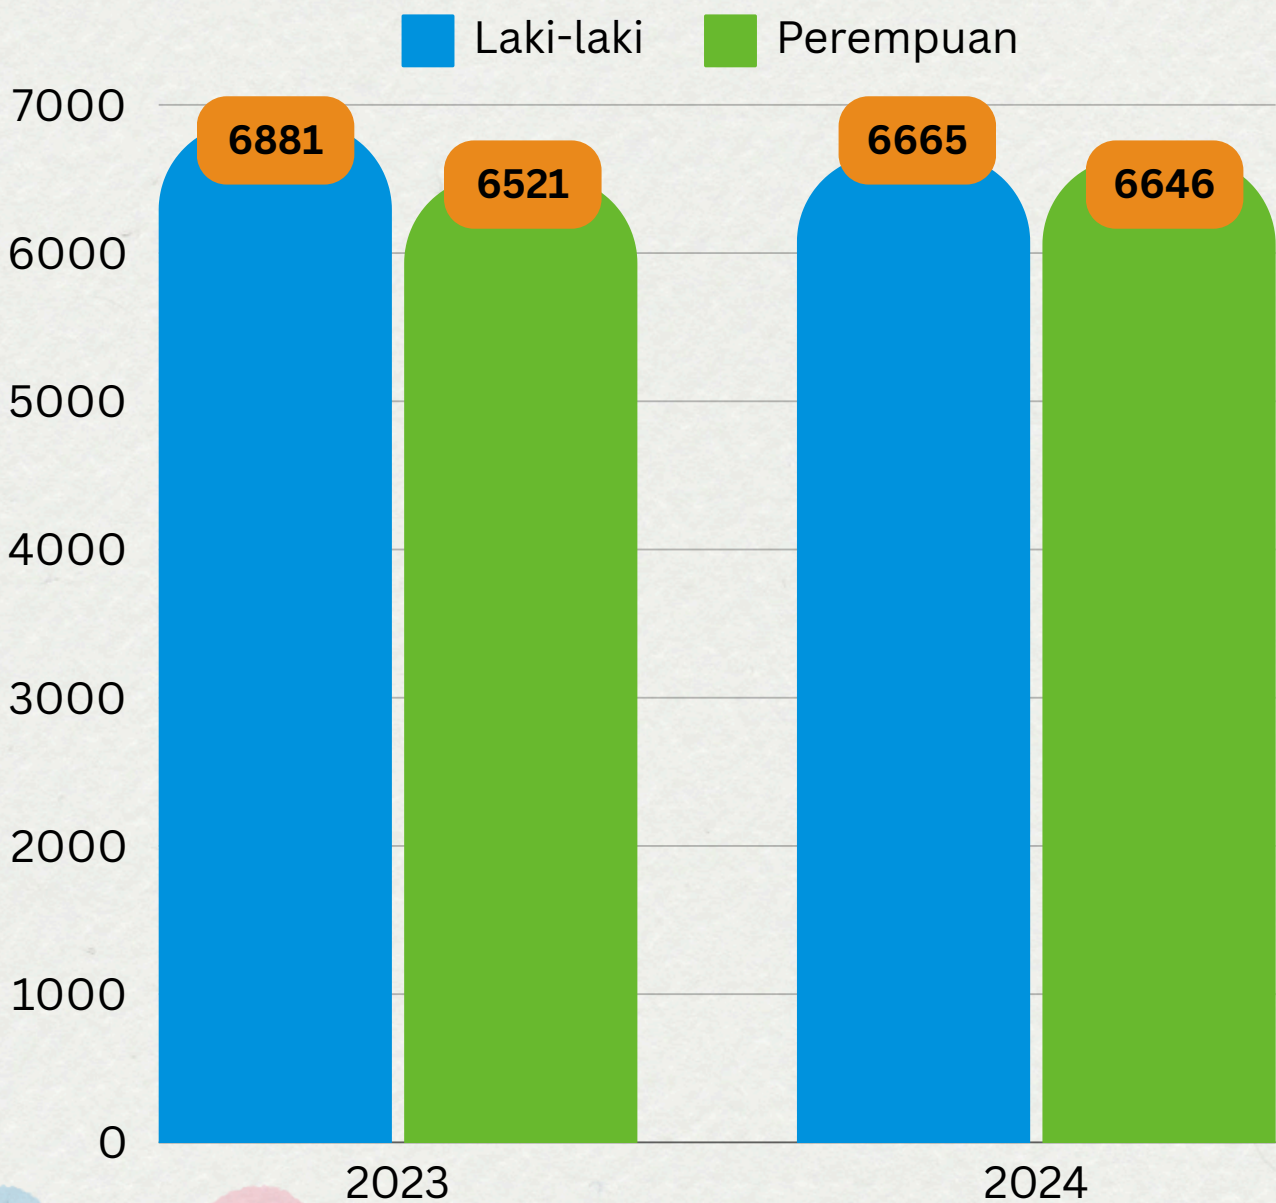

Jumlah Penduduk Kuripan Yosorejo Menurut Jenis Kelamin

Sumber: Profil Desa Kelurahan
Kuripan Yosorejo 2024

I. PERKEMBANGAN KEPENDUDUKAN

A. Jumlah Penduduk		
Jumlah	Jenis Kelamin	
	Laki-laki	Perempuan
Jumlah penduduk tahun ini	6665 orang	6646 orang
Jumlah penduduk tahun lalu	6881 orang	6521 orang
Persentase perkembangan	-3.14 %	1.92 %